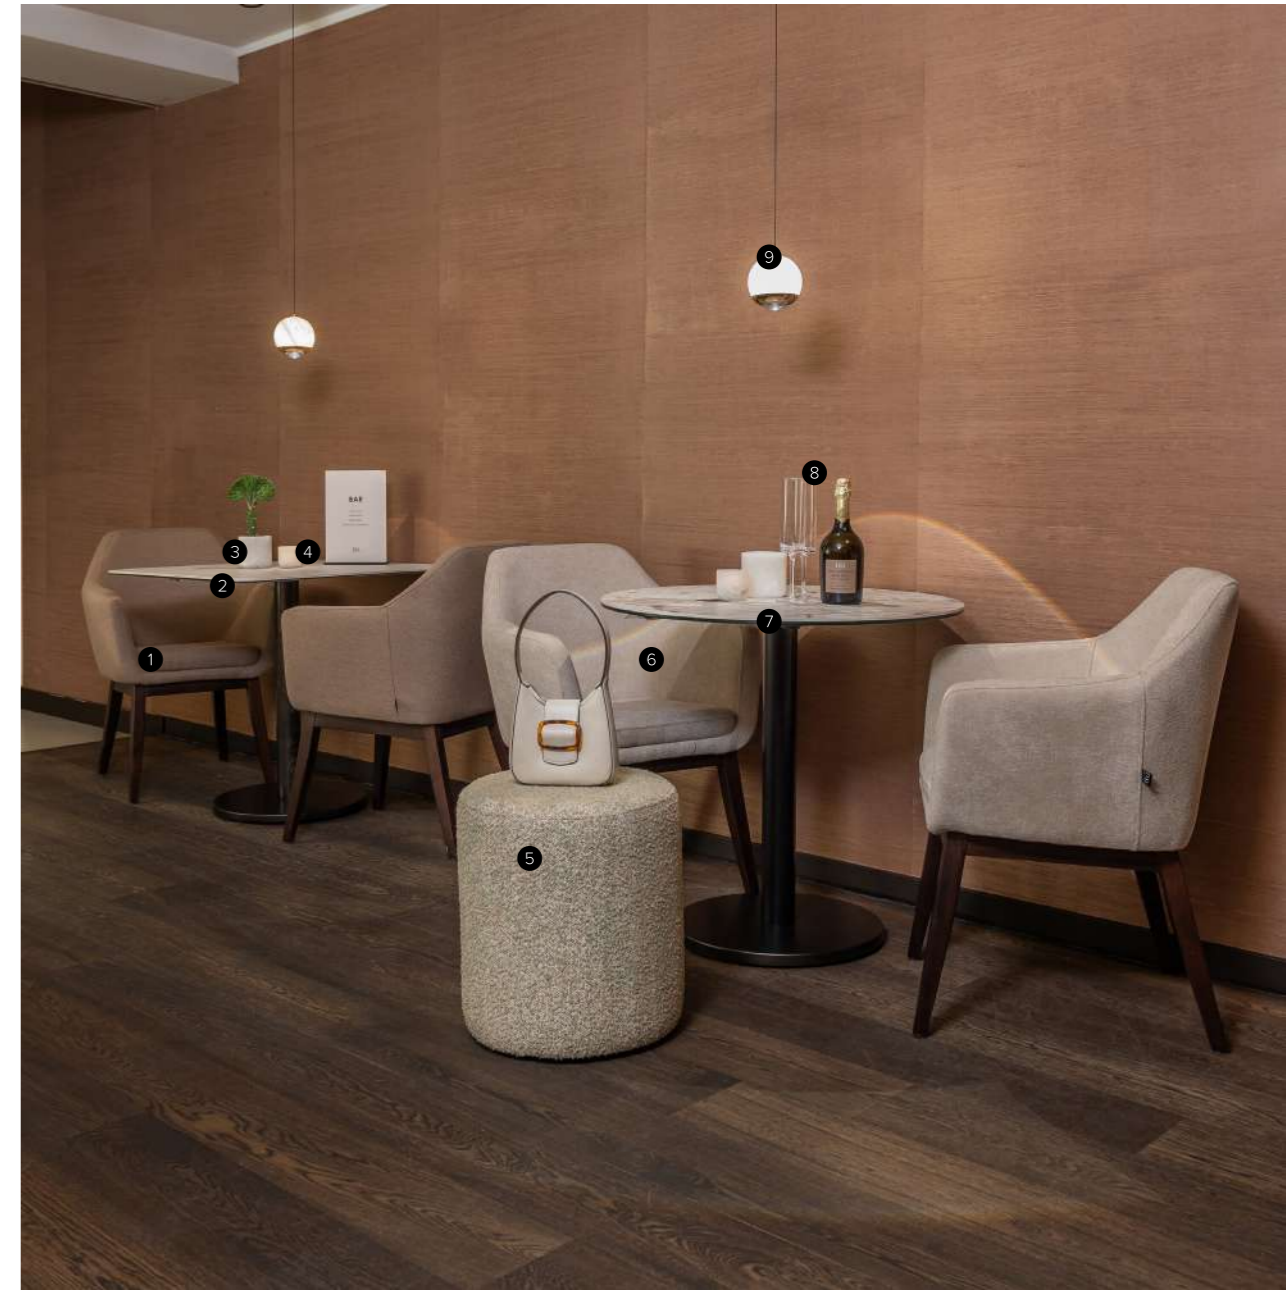

- 1 **VOLVERE armchair** / upholstered -haven fabric / L60 X W61 X H85 CM / F2-T39F/HAV10
- 2 **BARI bistro table** / metal/ ceramic - tundra / L80 X W80 X H74 CM / TA2-C2/TUN
- 3 **MILOS tealight S** / alabaster / D7 X H6,5 CM / LV1-C13/MIX
- 4 **MILOS tealight M** / alabaster / D10 X H10 CM / LV1-C14/MIX
- 5 **DAX stool** / upholstered - philo 05 fabric/ green / D40 X H45 CM/ STO1-T1/PHI05
- 6 **VOLVERE armchair** / upholstered - fabio fabric/ cream / L60 X W61 X H85 CM / F2-T39F/FAB11
- 7 **BARI bistro table** / metal/ ceramic - tundra / D80 X H74 CM CM / TA2-C1/TUN
- 8 **OTHO champagne glass** / glass handmade / D6,5 X H27 CM / K3-G3/TRA
- 9 **HOLT pendant** / marble/ acrylic / D12 X H200 CM / LI1-C8/MIX