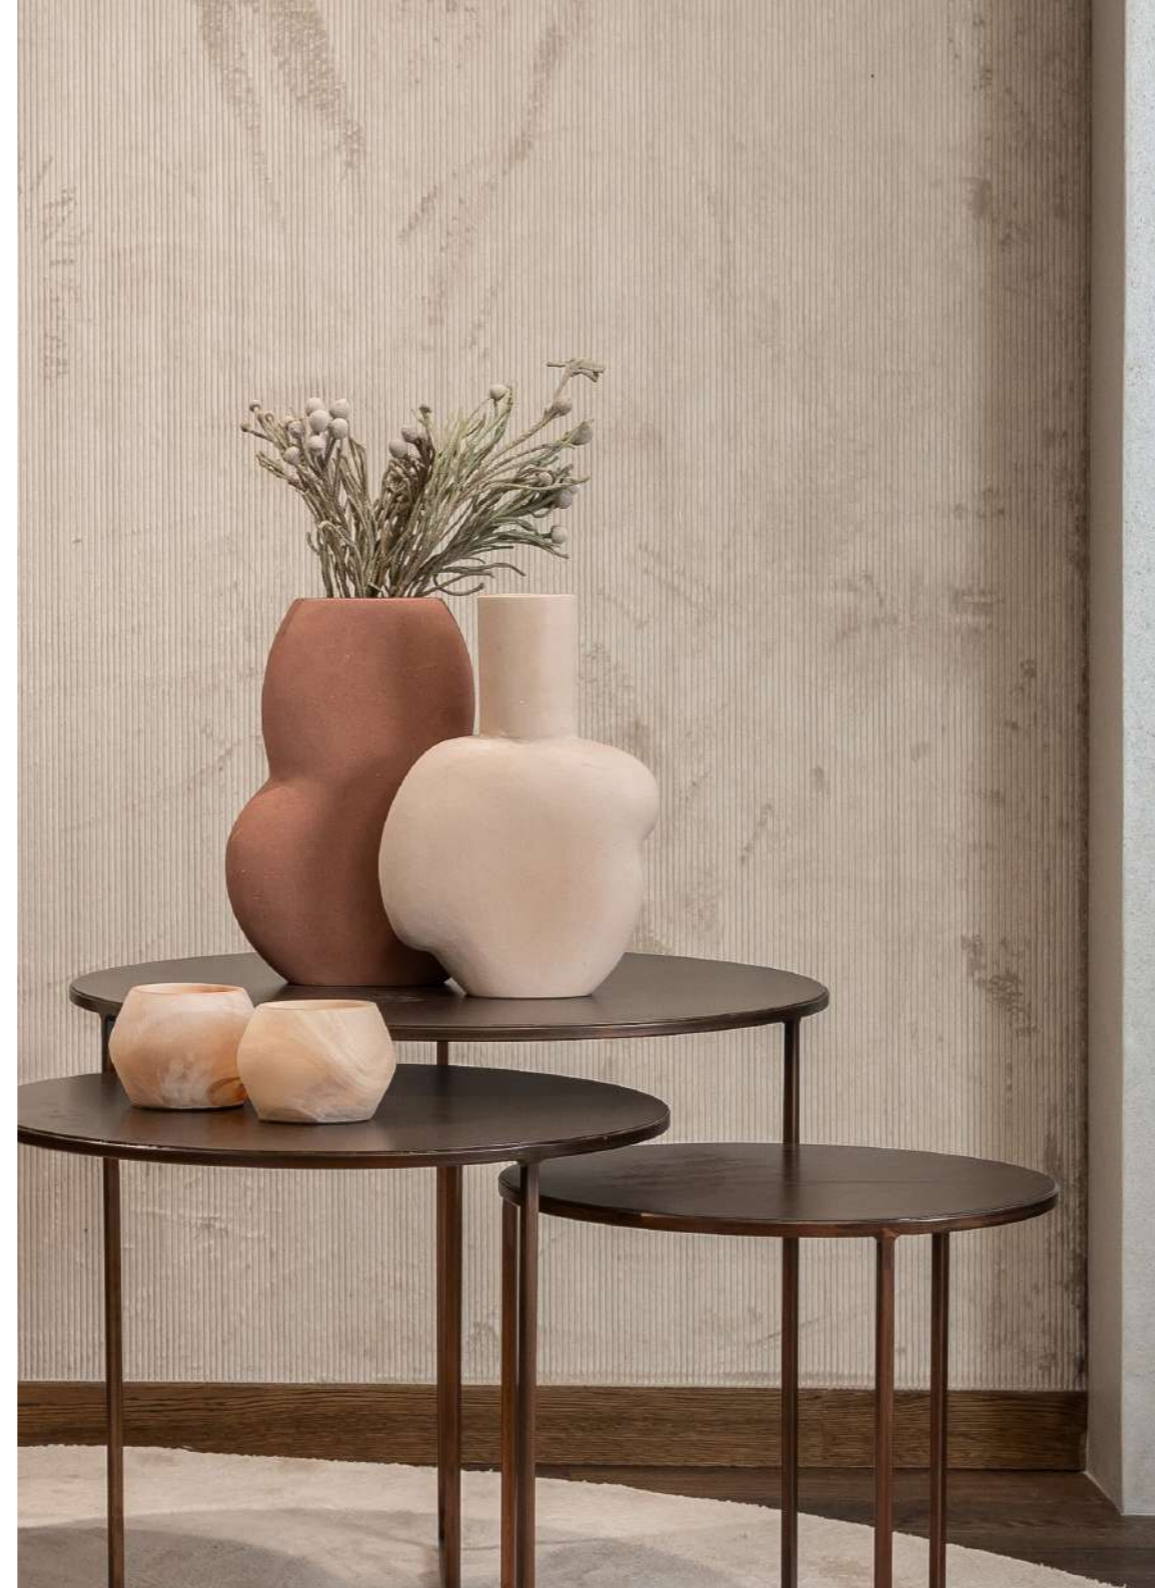

LV2-G34/CR

ZOLA vase L
frosted glass look - colored
L25,5 X W19 X H41,5 CM

LV2-G35/CR

AYA vase
levanto marble
L30 X W7,5 X H26 CM

LV2-C15/MIX

TOBA vase L
aluminium/ brushed brown look
D36 X H52 CM

V2-A87/BR