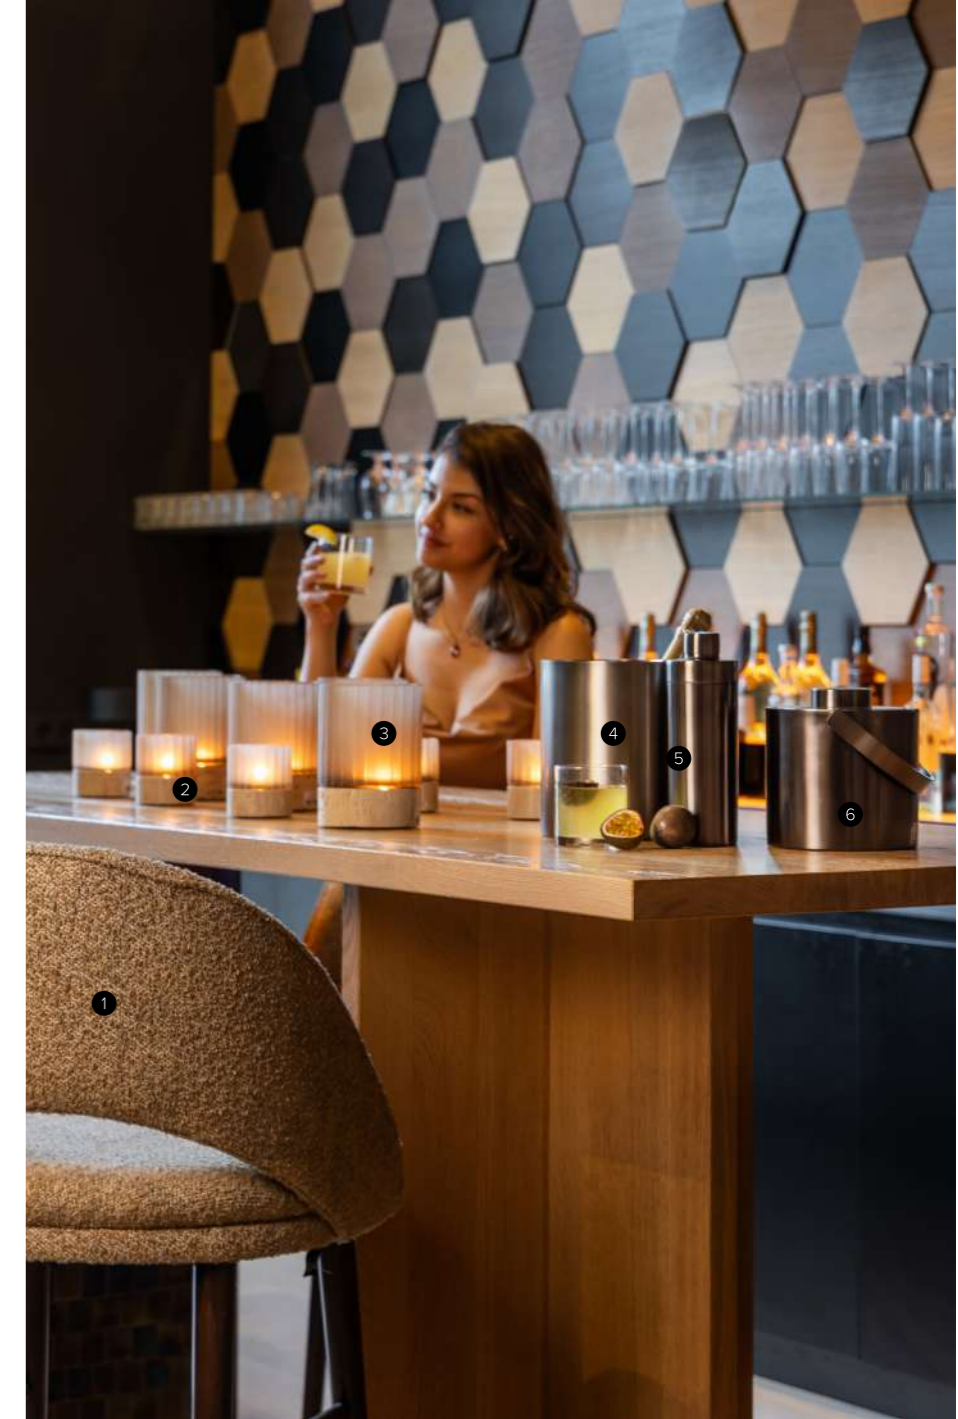

- 1 **VOLVERE armchair** / upholstered -haven fabric / L60 X W61 X H85 CM / F2-T39F/HAV10
- 2 **BARI bistro table** / metal/ ceramic - tundra / L80 X W80 X H74 CM / TA2-C2/TUN
- 3 **MILOS tealight S** / alabaster / D7 X H6,5 CM / LV1-C13/MIX
- 4 **MILOS tealight M** / alabaster / D10 X H10 CM / LV1-C14/MIX
- 5 **DAX stool** / upholstered - philo 05 fabric/ green / D40 X H45 CM/ STO1-T1/PHI05
- 6 **VOLVERE armchair** / upholstered - fabio fabric/ cream / L60 X W61 X H85 CM / F2-T39F/FAB11
- 7 **BARI bistro table** / metal/ ceramic - tundra / D80 X H74 CM CM / TA2-C1/TUN
- 8 **OTHO champagne glass** / glass handmade / D6,5 X H27 CM / K3-G3/TRA
- 9 **HOLT pendant** / marble/ acrylic / D12 X H200 CM / LI1-C8/MIX